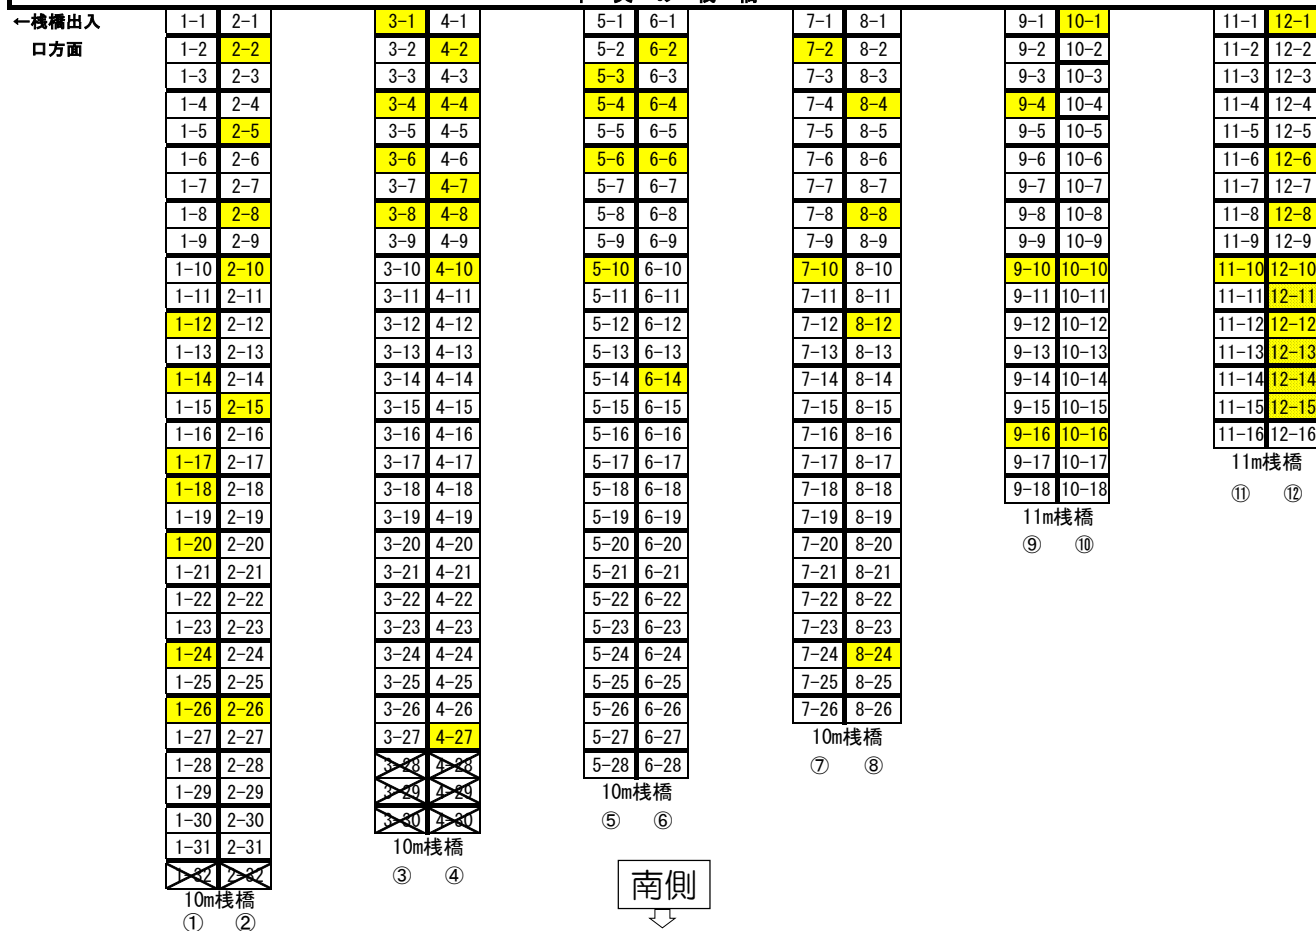

五日市漁港フィッシャリーナ海上艇置施設 区画図

平成30年4月1日現在

上下架施設

給油施設

北側

(太線：棧橋)
 契約艇
 空き区画

中央の棧橋

南側