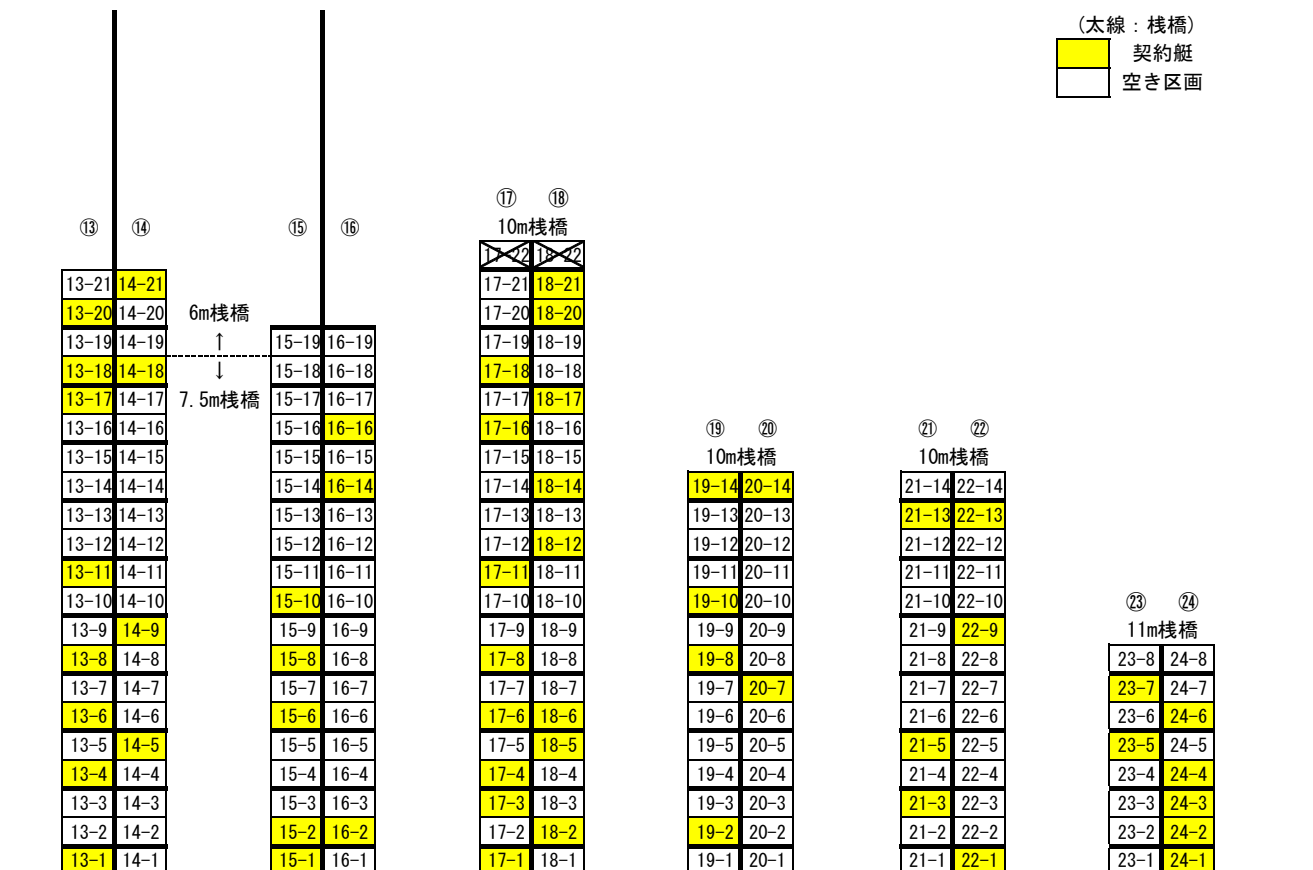

五日市漁港フィッシャリーナ海上艇置施設 区画図

平成30年4月1日現在

上下架施設

給油施設

北側

(太線：棧橋)
 契約艇
 空き区画

中央の棧橋

南側